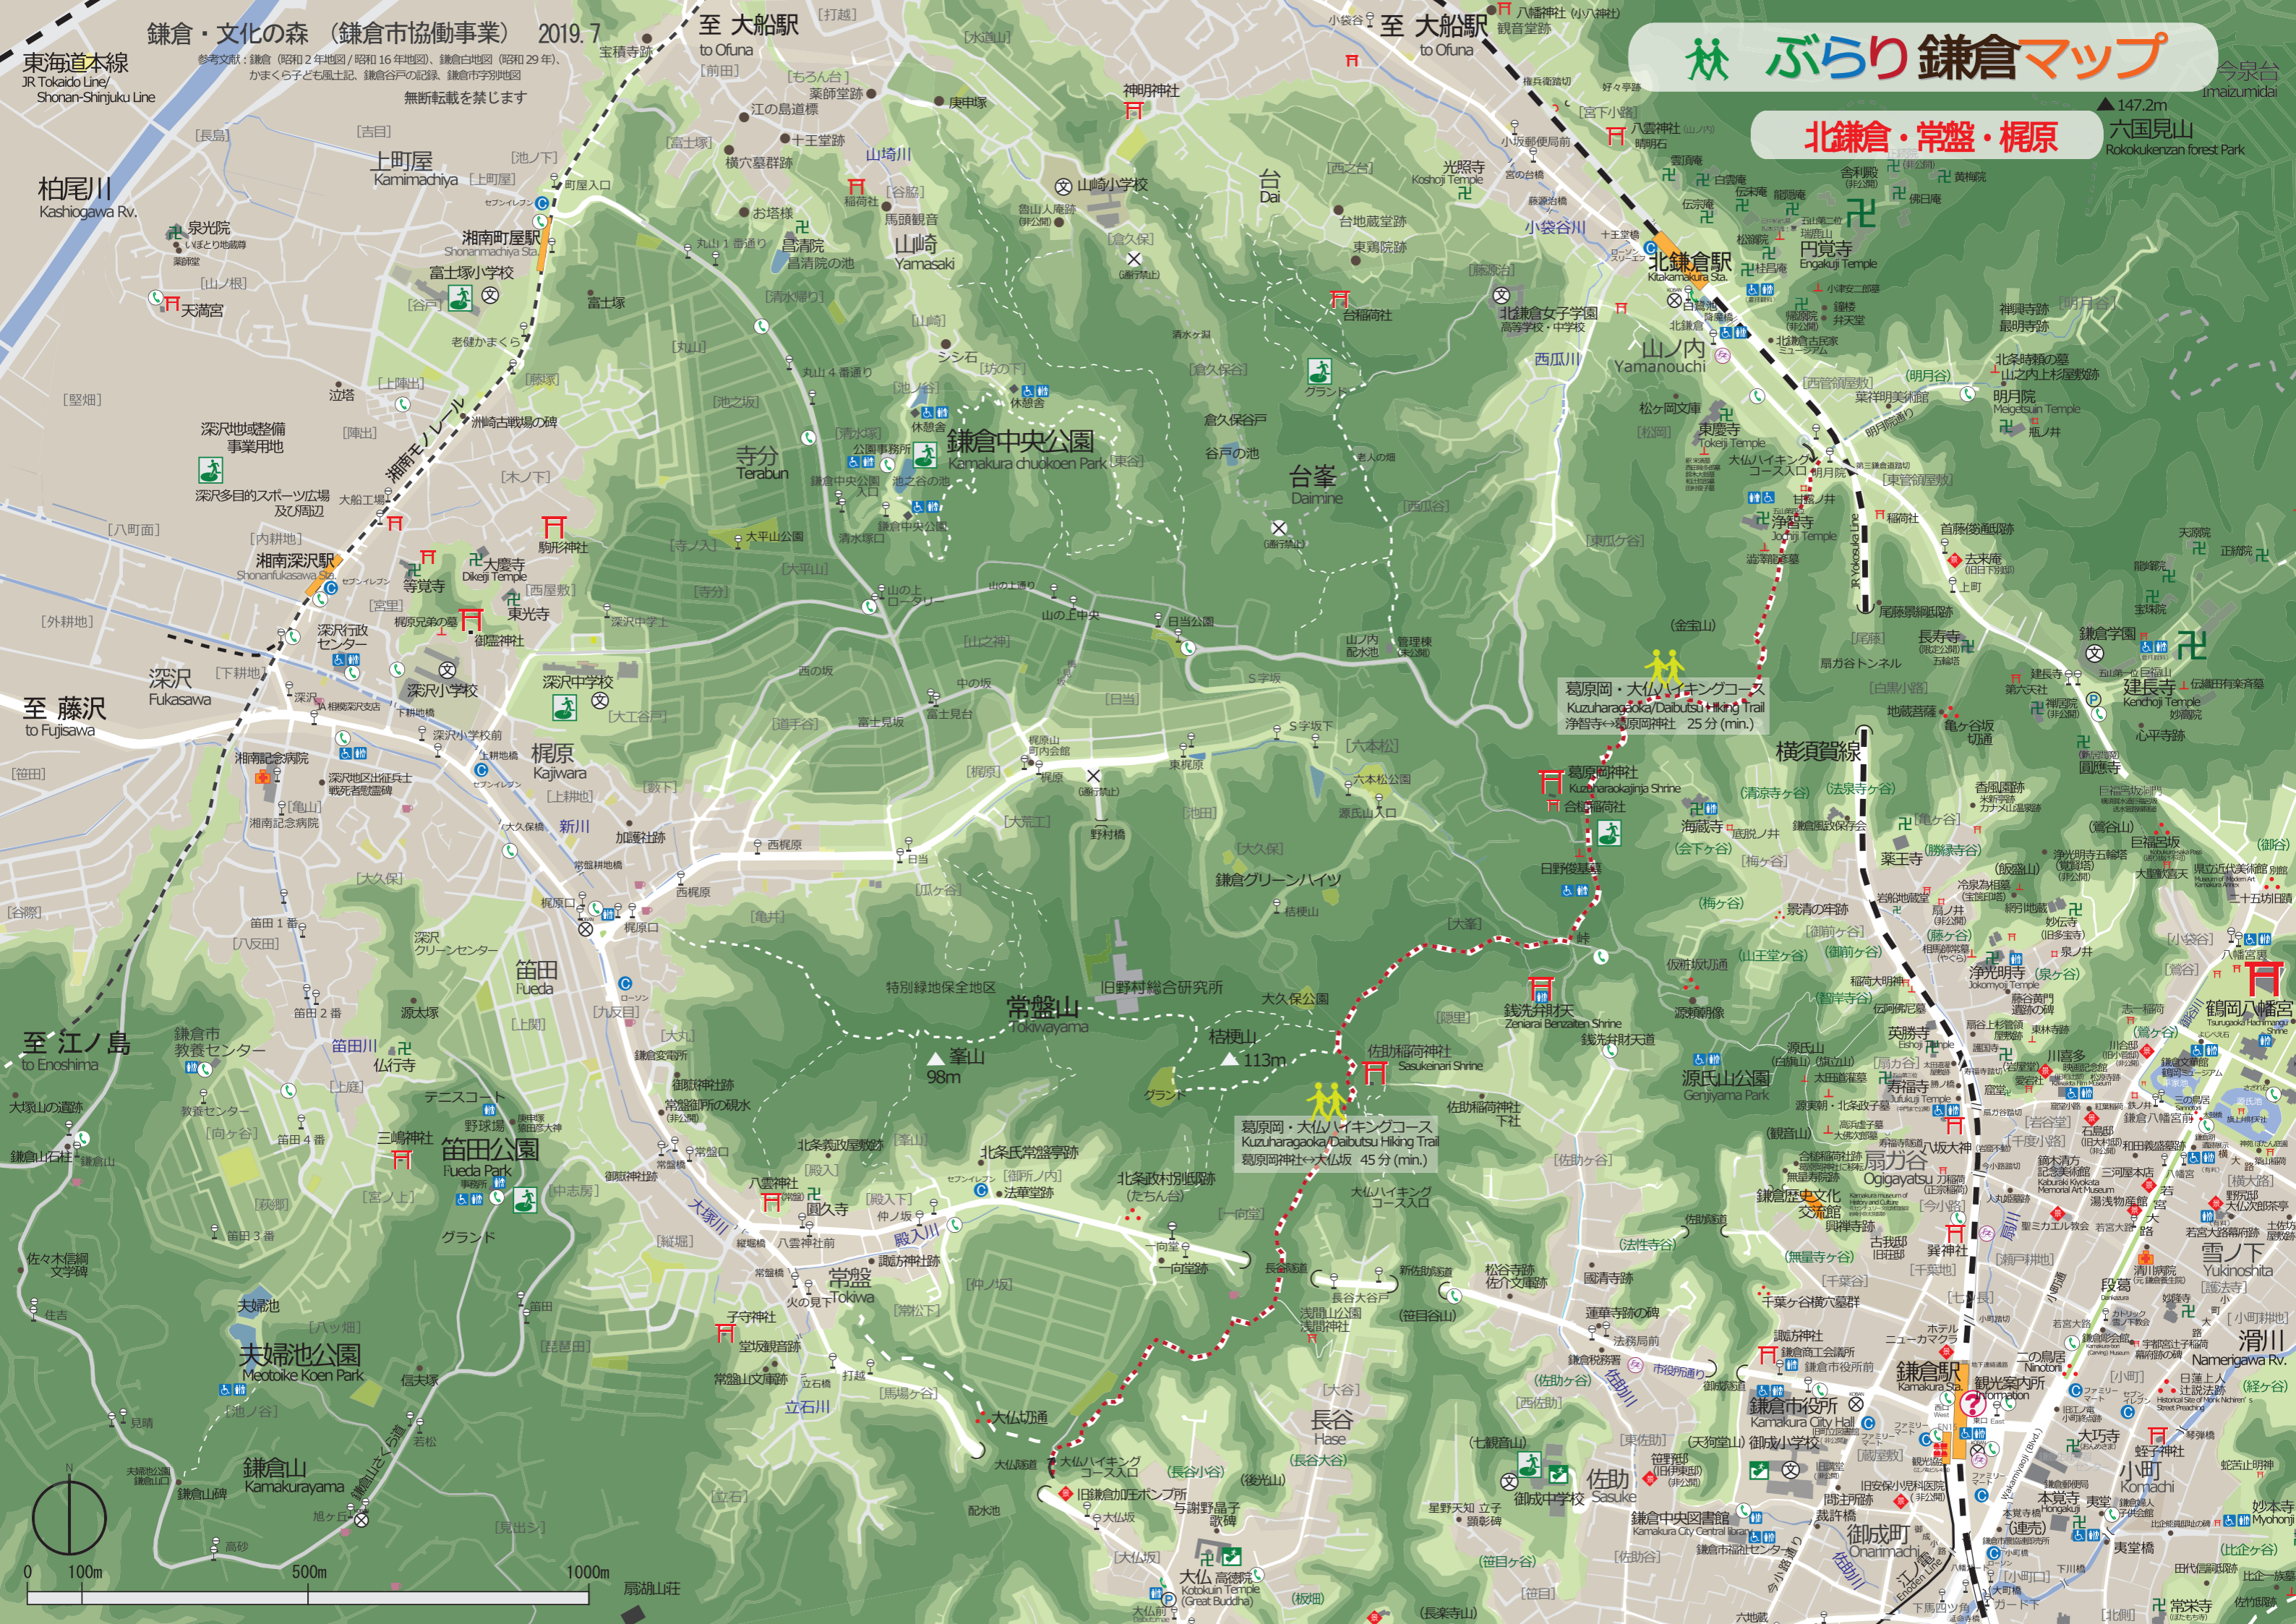

## 長谷・由比ガ浜

大仏⇨鎌倉駅  
27分 (min.)

長谷寺⇨鎌倉駅  
26分 (min.)

- ### 凡例 Legend
- 津波避難時緊急避難空地 Evacuation area for Tsunami
  - 案内所 Tourist Information
  - 交番・警察署 KOBAN Police Station
  - 貸自転車 Rental Bicycle
  - 公衆トイレ Public Toilet
  - 車椅子可トイレ Public Toilet (Wheelchair available)
  - トイレ協力店・コンビニ Shop with Toilet
  - 神社 Shrine
  - 寺院 Temple
  - 史跡 Historical Site
  - 鎌倉十井 Historical Well
  - 墓 Historical Tomb
  - 鎌倉の景観重要建築物等 Landscape Important Building
  - ハイキングコース Hiking trails
  - 歩くモデルコース Popular Routes for Walkers
  - 荷物預かり Baggage keeping service
  - バス停 Bus Stop
  - 公衆電話 Public Telephone
  - 駐車場 Parking Lot
  - 主な医療機関 Hospital
  - 学校 School
  - 谷戸 Yato
  - 旧地名 (小字) Former Town Name

# ぶらり鎌倉マップ

## 二階堂・浄明寺

- 凡例 Legend
- 津波避難時緊急避難空地 Evacuation area for Tsunami
  - 案内所 Tourist Information
  - 交番・警察署 KOBAN Police Station
  - 貸自転車 Rental Bicycle
  - 公衆トイレ Public Toilet
  - 車椅子可トイレ Public Toilet (Wheelchair available)
  - トイレ協力店・コンビニ Shop with Toilet
  - 神社 Shrine
  - 寺院 Temple
  - 史跡 Historical Site
  - 鎌倉十井 Historical Well
  - 墓 Historical Tomb
  - 鎌倉の景観重要建築物等 Landscape Important Building
  - ハイキングコース Hiking trails
  - 歩くモデルコース Popular Routes for Walkers
  - 荷物預かり Baggage keeping service
  - バス停 Bus Stop
  - 公衆電話 Public Telephone
  - 駐車場 Parking Lot
  - 主な医療機関 Hospital
  - 学校 School
  - 谷戸 Yato
  - 旧地名 (小学) Former Town Name

## 北鎌倉・常盤・梶原

鎌倉・文化の森 (鎌倉市協働事業) 2019.7  
参考文献: 鎌倉 (昭和2年地図/昭和16年地図)、鎌倉白地図 (昭和29年)、  
かまくら子ども風土記、鎌倉谷戸の記録、鎌倉市宇別地区  
無断転載を禁じます

東海道本線  
JR Tokaido Line/  
Shonan-Shinjuku Line

至 藤沢  
to Fujisawa

至 江ノ島  
to Enoshima