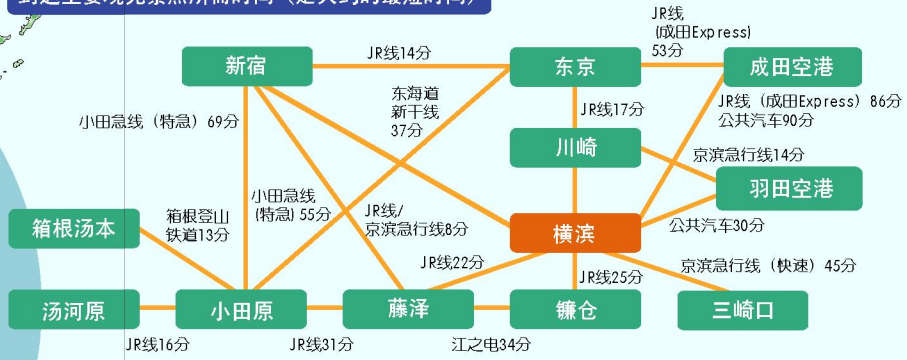

到达主要观光景点所需时间 (是大约的最短时间)

东海道新干线		小田急线		金泽Seaside line		大雄山线	
J R 东日本线		东急线		东京monore-ru(单轨车)		早云山Cable car (缆车)	
Minatomirai line (港未来线)		相铁线		湘南monore-ru(单轨车)		箱根登山铁道	
横滨市营地下铁		京滨急行线		驹之岳Ropeway(空中索道)		箱根Ropeway(空中索道)	
京王线		江之电		大山Cable car (缆车)			