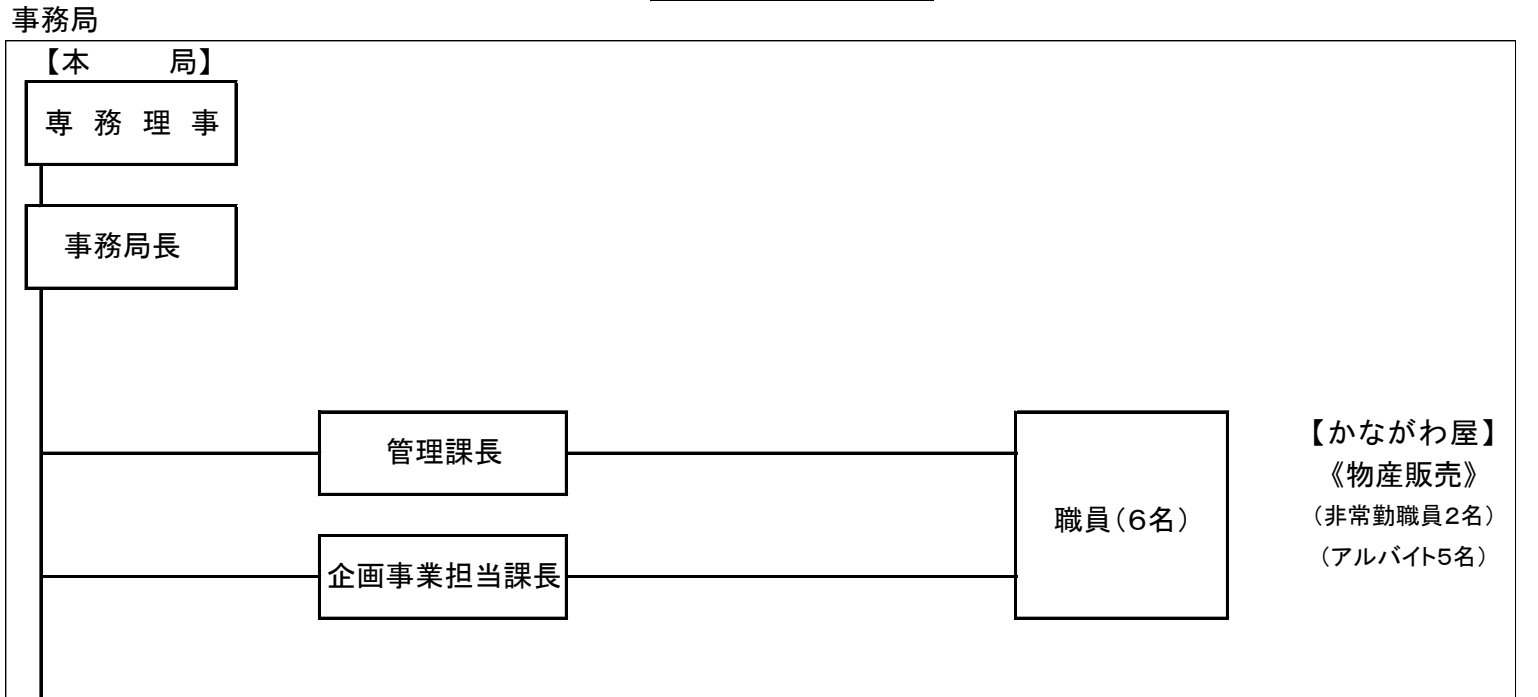

公益社団法人神奈川県観光協会組織図

平成28年6月22日現在

本局	県OB1名	プロパー 9名	アルバイト等 7名	計17名 (アルバイト等:物産7名)
箱根事業所	—	プロパー 0名	アルバイト 2名	計 2名 (アルバイト:駐車場2名)
湘南事業所	—	プロパー 0名	アルバイト 0名	計 0名 (アルバイト:城ヶ島0名)
計	県OB1名	プロパー 9名	アルバイト等 9名	計19名