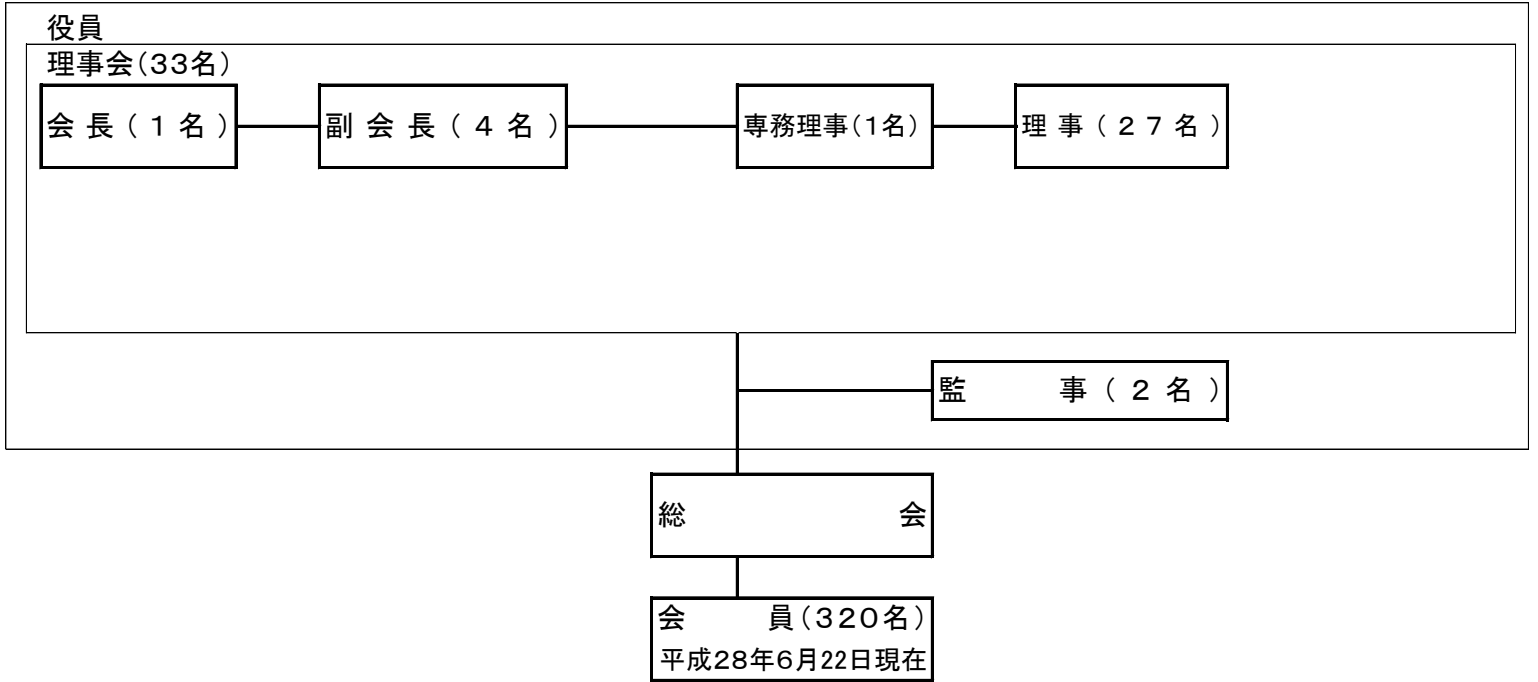

公益社団法人神奈川県観光協会組織図

平成28年6月22日現在

本局	県OB1名	プロパー 9名	アルバイト等 7名	計17名 (アルバイト等:物産7名)
箱根事業所	—	プロパー 0名	アルバイト 2名	計 2名 (アルバイト:駐車場2名)
湘南事業所	—	プロパー 0名	アルバイト 0名	計 0名 (アルバイト:城ヶ島0名)
計	県OB1名	プロパー 9名	アルバイト等 9名	計19名